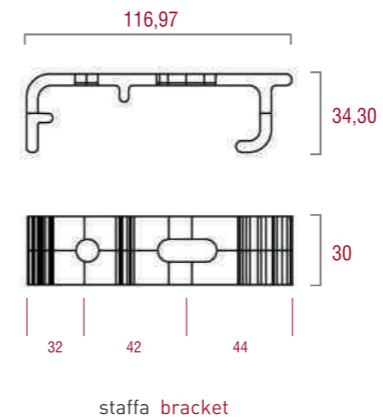

ever

TENDA DA BALCONE, CON CASSONETTO IN ALLUMINIO PER LA PROTEZIONE DEL TELO DAGLI AGENTI ATMOSFERICI. I BRACCETTI FISSATI ALLA BARRA TERMINALE CONSENTONO DI LIBERARE LA RINGHIERA DA OGNI INGOMBRO QUANDO LA TENDA E' CHIUSA.

ostuni new

balhony awning tenda a caduta

TENDA DA BALCONE ROBUSTA, DI GRADEVOLE ASPETTO E DI FACILE INSTALLAZIONE ED UTILIZZO. FISSABILE A SOFFITTO ED A PARETE. DOTATA DI BRACCETTI IN ALLUMINIO DA 50 CM, REGOLABILI NELL'INCLINAZIONE. LA TENDA VIENE FORNITA CON SISTEMI DI APERTURA/CHIUSURA AD ARGANELLO (SPEEDY SISTEM) TUTTI I COMPONENTI NON METALLICI DELLA STRUTTURA SONO REALIZZATI IN NYLON POLIAMMIDE GRADO 6, INDICE DI ELEVATA QUALITA'.